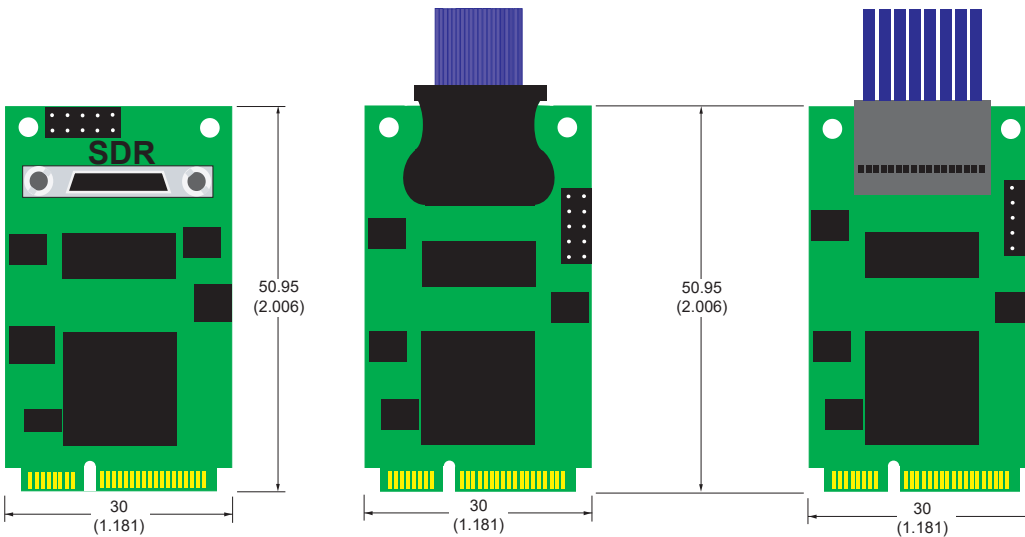

EPIX, Incorporated
 381 Lexington Drive
 Buffalo Grove, IL 60089 USA
 Tel - 847 465 1818
 Fax - 847 465 1919
 epix@epixinc.com

PIXCI® EB1MINI

PIXCI® EB1MINI-F-S (SDR)
 PIXCI® EB1MINI-F-M (MDR)

PIXCI® EB1MINI-G-S (SDR)
 PIXCI® EB1MINI-G-M (MDR)

PIXCI® EB1MINI-H

mm
(Inches)