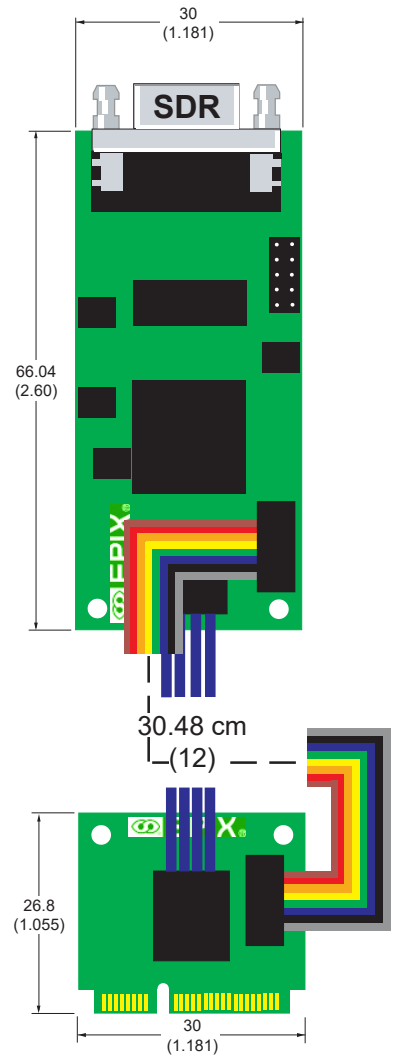

EPIX, Incorporated
 381 Lexington Drive
 Buffalo Grove, IL 60089 USA
 Tel - 847 465 1818
 Fax - 847 465 1919
 epix@epixinc.com

PIXCI® EB1MINI

PIXCI® EB1MINI-F-S (SDR)
 PIXCI® EB1MINI-F-M (MDR)

PIXCI® EB1MINI-G-S (SDR)
 PIXCI® EB1MINI-G-M (MDR)

PIXCI® EB1MINI-H

mm
(Inches)