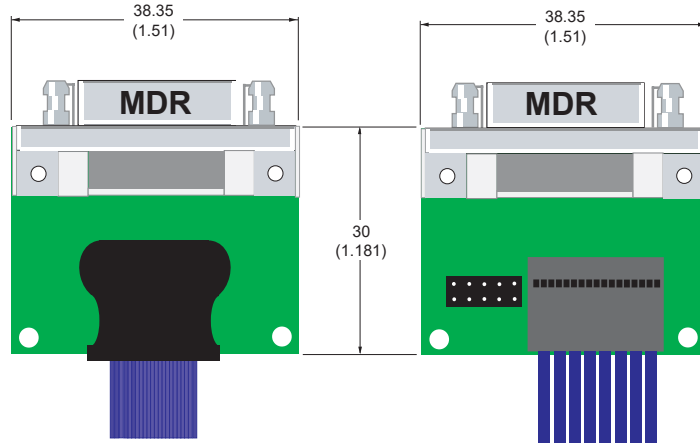

EPIX, Incorporated
 381 Lexington Drive
 Buffalo Grove, IL 60089 USA
 Tel - 847 465 1818
 Fax - 847 465 1919
 epix@epixinc.com

PIXCI® EB1MINI

PIXCI® EB1MINI-F-S (SDR)
 PIXCI® EB1MINI-F-M (MDR)

PIXCI® EB1MINI-G-S (SDR)
 PIXCI® EB1MINI-G-M (MDR)

PIXCI® EB1MINI-H

mm
(Inches)