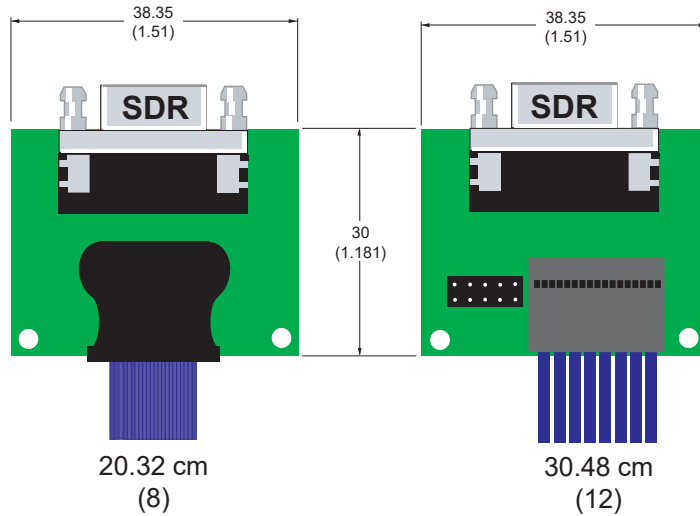

EPIX, Incorporated
 381 Lexington Drive
 Buffalo Grove, IL 60089 USA
 Tel - 847 465 1818
 Fax - 847 465 1919
 epix@epixinc.com

PIXCI® EB1MINI

PIXCI® EB1MINI-F-S (SDR)
 PIXCI® EB1MINI-F-M (MDR)

PIXCI® EB1MINI-G-S (SDR)
 PIXCI® EB1MINI-G-M (MDR)

PIXCI® EB1MINI-H

mm
(Inches)